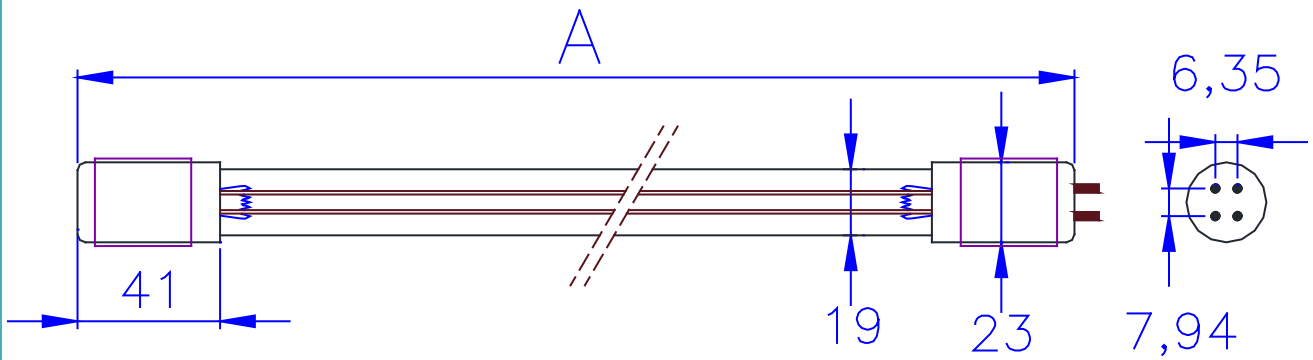

## GHA8-130W

**Physical Data**

<b>Lamps type</b>	Amalgam
<b>Dimensions</b>	
<b>Base face to base face length (A)</b>	842 mm
<b>Diameter</b>	19 mm (T6)
<b>Base</b>	4pin
<b>Electrical data</b>	
<b>Lamp Wattage</b>	130 W